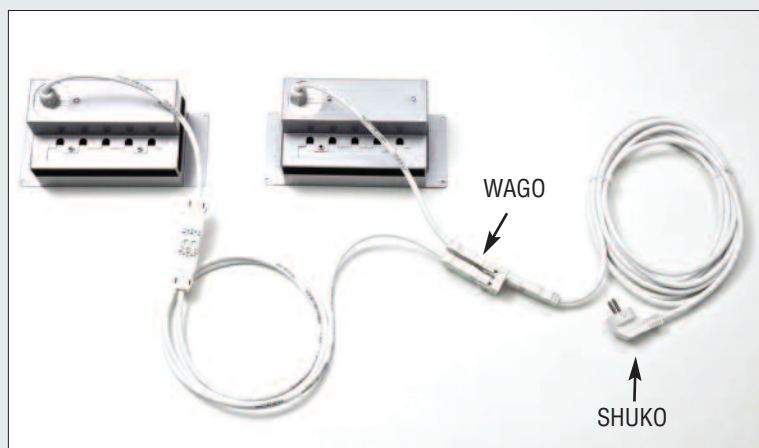

Cable Organiser Mini leveres med lokk i fargene sort, hvit og alu.

Enkel montering, kabler trekkes opp etter behov, - enklere blir det ikke.

Flere Cable Organisere kan enkelt seriekobles via wago-kobling, se baksiden for mer info.

hvit 8581314060

Inneholder: 3 strøm, 6 m ledning, kasse og kabelpose, sort dobbelt-lokk med børste

sort 8581315060

Tilrettelagt for 5 kabler

Utskjæringsmål: 120X210 mm

Fordeler ved at strømkontakter leveres med Wago

- Gir høy grad av fleksibilitet.
- Lengden på strøm kan enkelt endres i etterkant.
- Enheter kan seriekobles og fortsatt brukes kun en kurs.
- Gir betydelig mindre kabelmengde.

Kabler og Switcher

Art 816257, Kabel nett, kat 5, 2 m
Art 816262, Kabel nett, kat 5, 7 m
Art 820536, Switch nettverk 5 port
Art 820539, Switch nettverk 8 port
Art 820543, Switch nettverk 16 port
Art 810314, Kabel audio/lyd, 2 m
Art 810317, Kabel audio/lyd, 7 m
Art 818502, Switch Audio Splitter 1 til 2
Art 819520, Switch Audio
Art 810191, Kabel HDMI 1,8 m
Art 810193, Kabel HDMI 4,6 m
Art 810195, Kabel HDMI 7,6 m
Art 819514, Switch HDMI 4x1